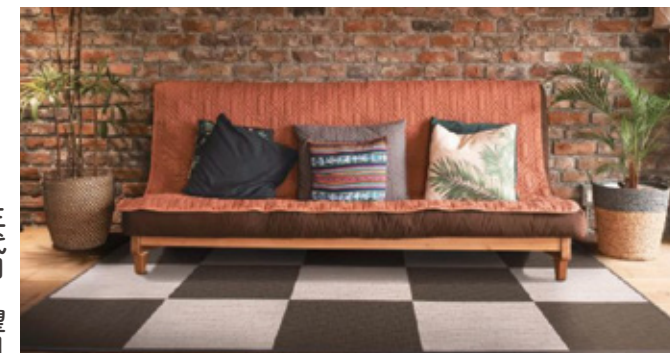

快適でおしゃれな和空間をご提案いたします

since1945 厚生労働大臣認定一級畳製作技能士のお店

選んで楽しい
CHOICE 畳縁

クラシカルなものからモダンなものまで、約1000種類の畳縁を豊富に取り揃えております。好みやお部屋の用途に合わせてお選び下さい。

畳で家族団楽!

ごろ寝・育児・お子様の遊び場などに大活躍

新築をご検討の方のご相談も承ります

三代目 望月巧

ReFace

洗面所や廊下にも施工できます

デザイン性、機能性を高めた
第三世代の畳です

適度なクッション性があり、小さなお子様、高齢の方やペットにも安心。表面のReFace Sheetは滑りにくい構造で、フローリングやタイルと違いクッション性があるので万が一の転倒時にも安心です。

ペット用畳

大切な家族のために

- 1 ペットが滑りにくい。
- 2 引っかき傷が付きにくい。
- 3 拭き掃除ができる。
- 4 抗菌加工で清潔キープ。